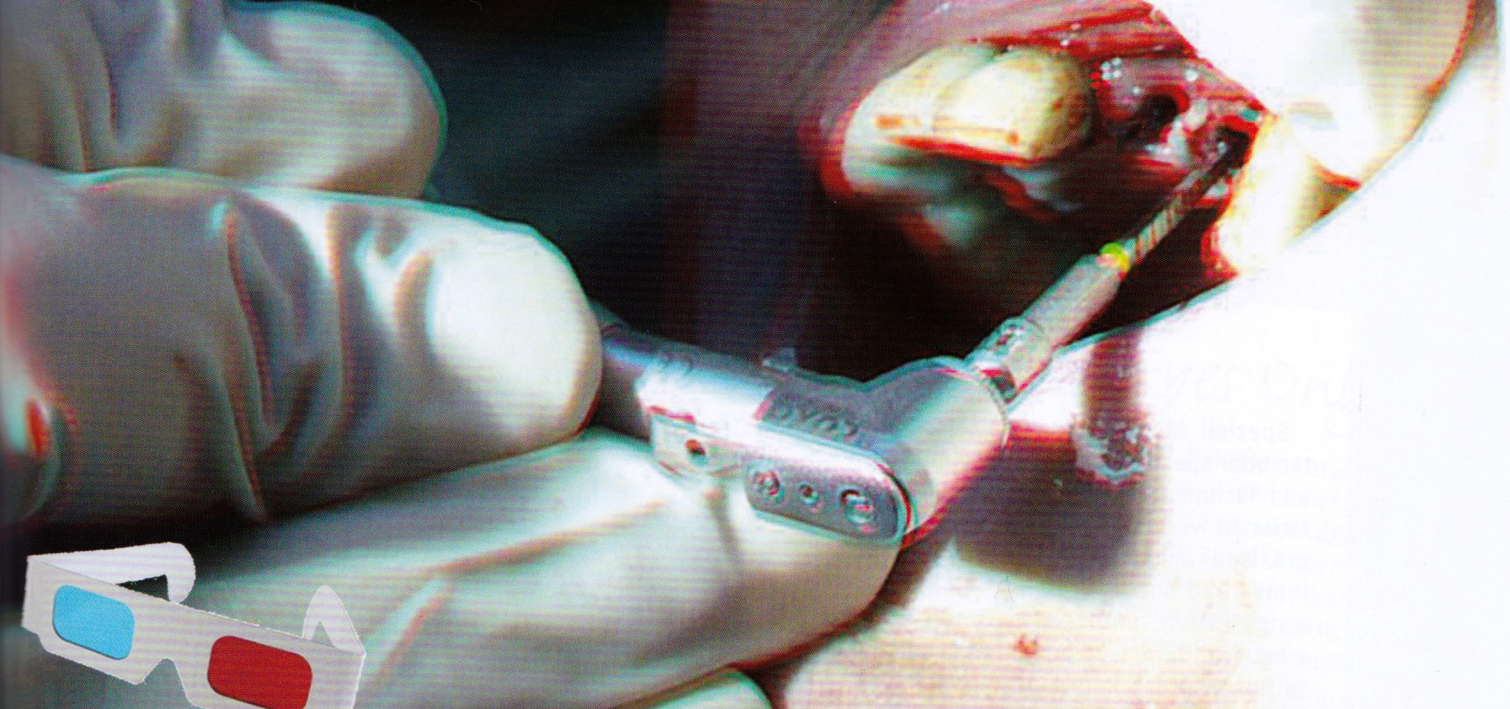

Erleben Sie  
Implantologie in einer  
neuen, faszinierenden  
Dimension!!

champions  implants

Um Ihnen auch schon ohne aufwendige Technik einen ersten Eindruck zu geben, wie eine MIMI®-Flapless-Implantation in 3D aussehen könnte, haben wir hier ein Bild aus einer aktuellen Implantation genommen. Bitte fordern Sie beim Champions-Team eine kostenlose 3D-Anaglyphenbrille zum Betrachten an. Den vollständigen 3D-OP-Film können Sie sich in unserem Vimeo-Channel ansehen - bitte ebenfalls mit der 3D-Anaglyphen Brille.

In den wirklichen 3D-Genuss kommen Sie allerdings nur in unserem Champions Future Center, bei der für die Wiedergabe hochwertige 3D-Shutter-Brillen zum Einsatz kommen.

**Das CHAMPIONS FUTURE CENTER**  
**Live-OP's mit 3D-Übertragung**  
**So nah am Geschehen wie noch nie**

## CHAMPIONS FUTURE CENTER – das Fortbildungszentrum

aufeinander aufbauende aber, auch einzeln buchbare  
Module:

- Basic-Event | MIMI®-Flapless I & II „hautnah“ | Prothetik
- Sofortimplantation | Team Building